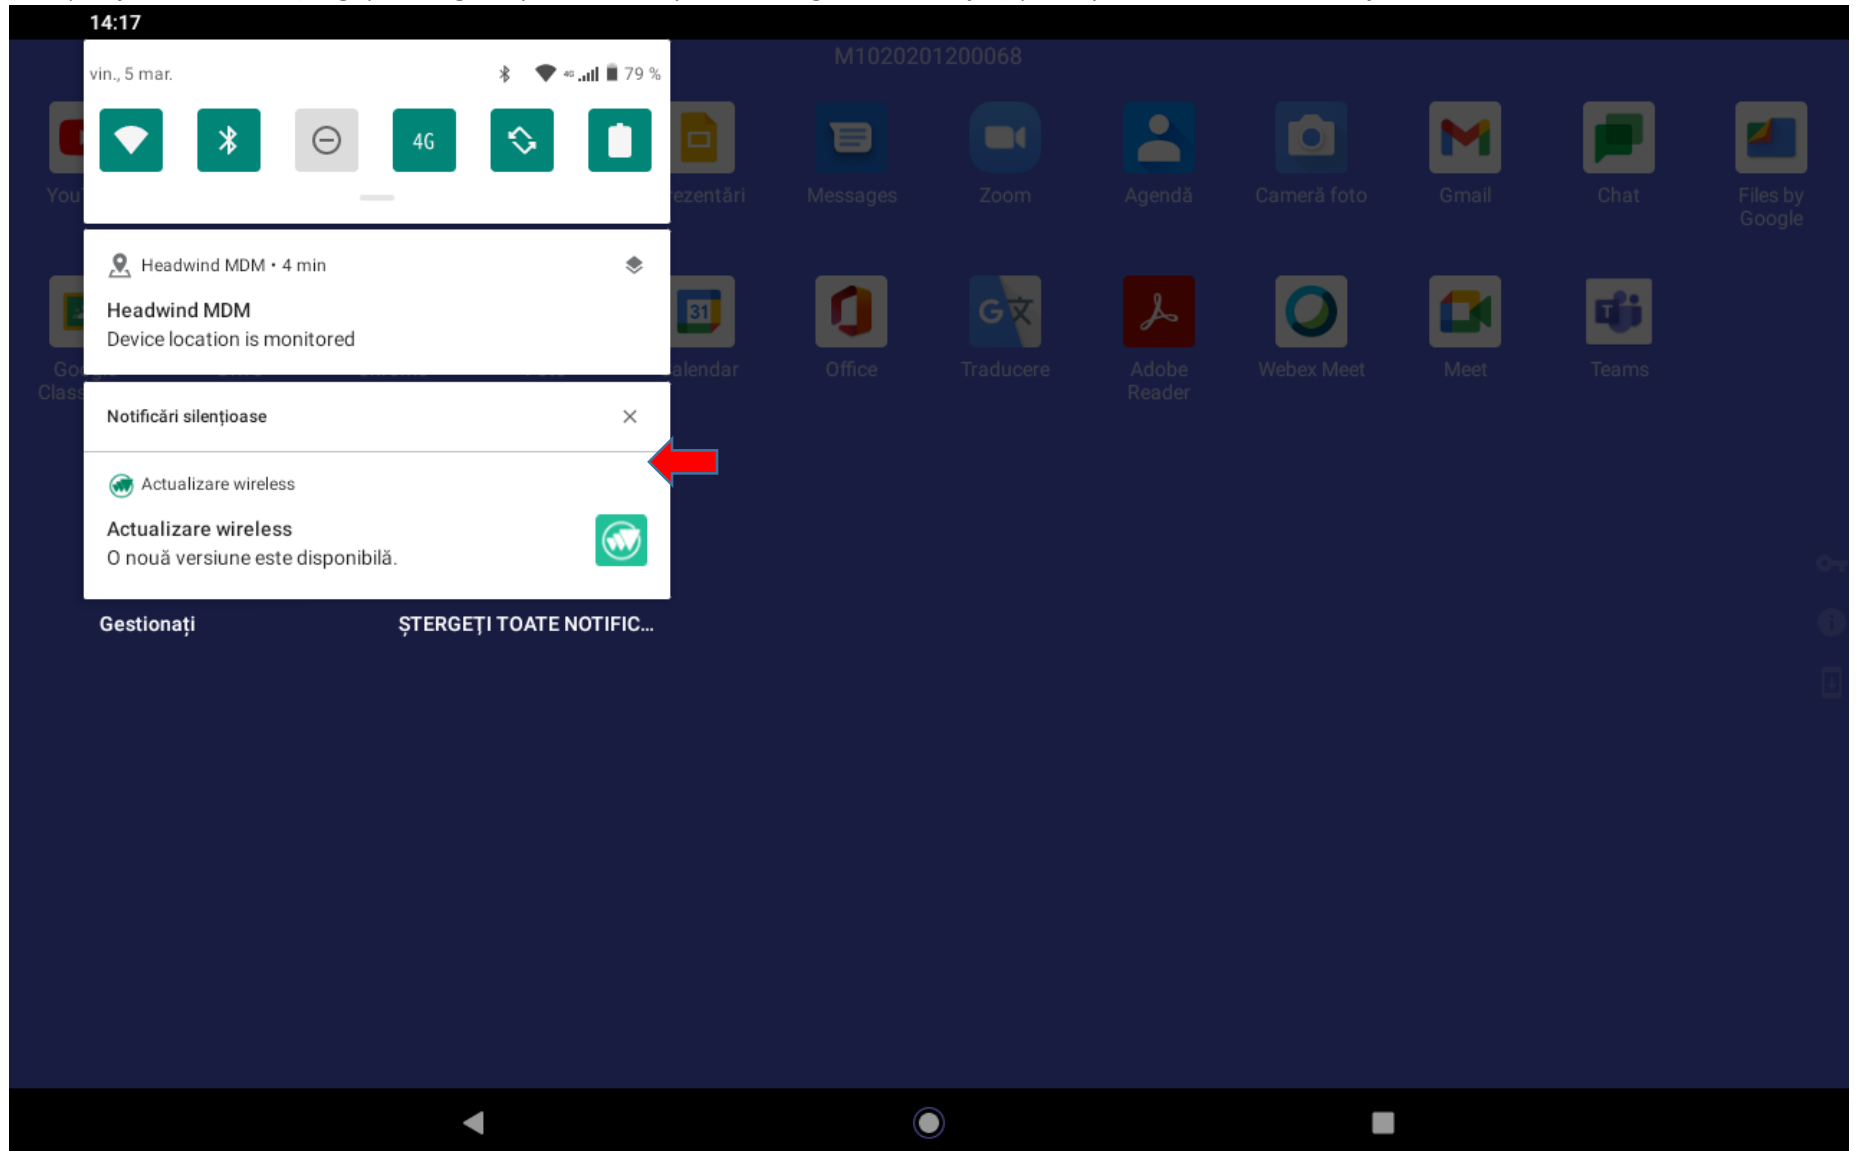

GHID ACTUALIZARE TABLETE PRITOM

Pentru tabletele PRITOM, a apărut o actualizare de firmware care rezolva problema legata de nivelul scăzut al microfonului/sunetului in aplicația Google Meet.

Notificarea privind actualizarea wireless disponibilă poate să apară pe ecran chiar la deschiderea tabletei înainte de introducerea codului PIN pentru deblocarea ecranului.

După introducerea PIN-ului si deblocarea ecranului, simbolul de notificare pentru actualizare wireless apare în colțul din dreapta sus.

Înainte de a urma pașii de mai jos, trebuie să vă asigurați că tableta este alimentată de la priză sau că nivelul bateriei este apropiat de maxim, pentru a evita întreruperea accidentală a procesului de actualizare.

Glisați în jos notificările (trageți cu degetul pe ecran din partea stângă, de sus în jos) și va apărea fereastra de mai jos.

Atingeți cu degetul zona de notificare cu mesajul „Actualizare wireless” și se va deschide fereastra cu informații despre versiunea nouă/actualizare. Se apasă pe „Descărcați”.