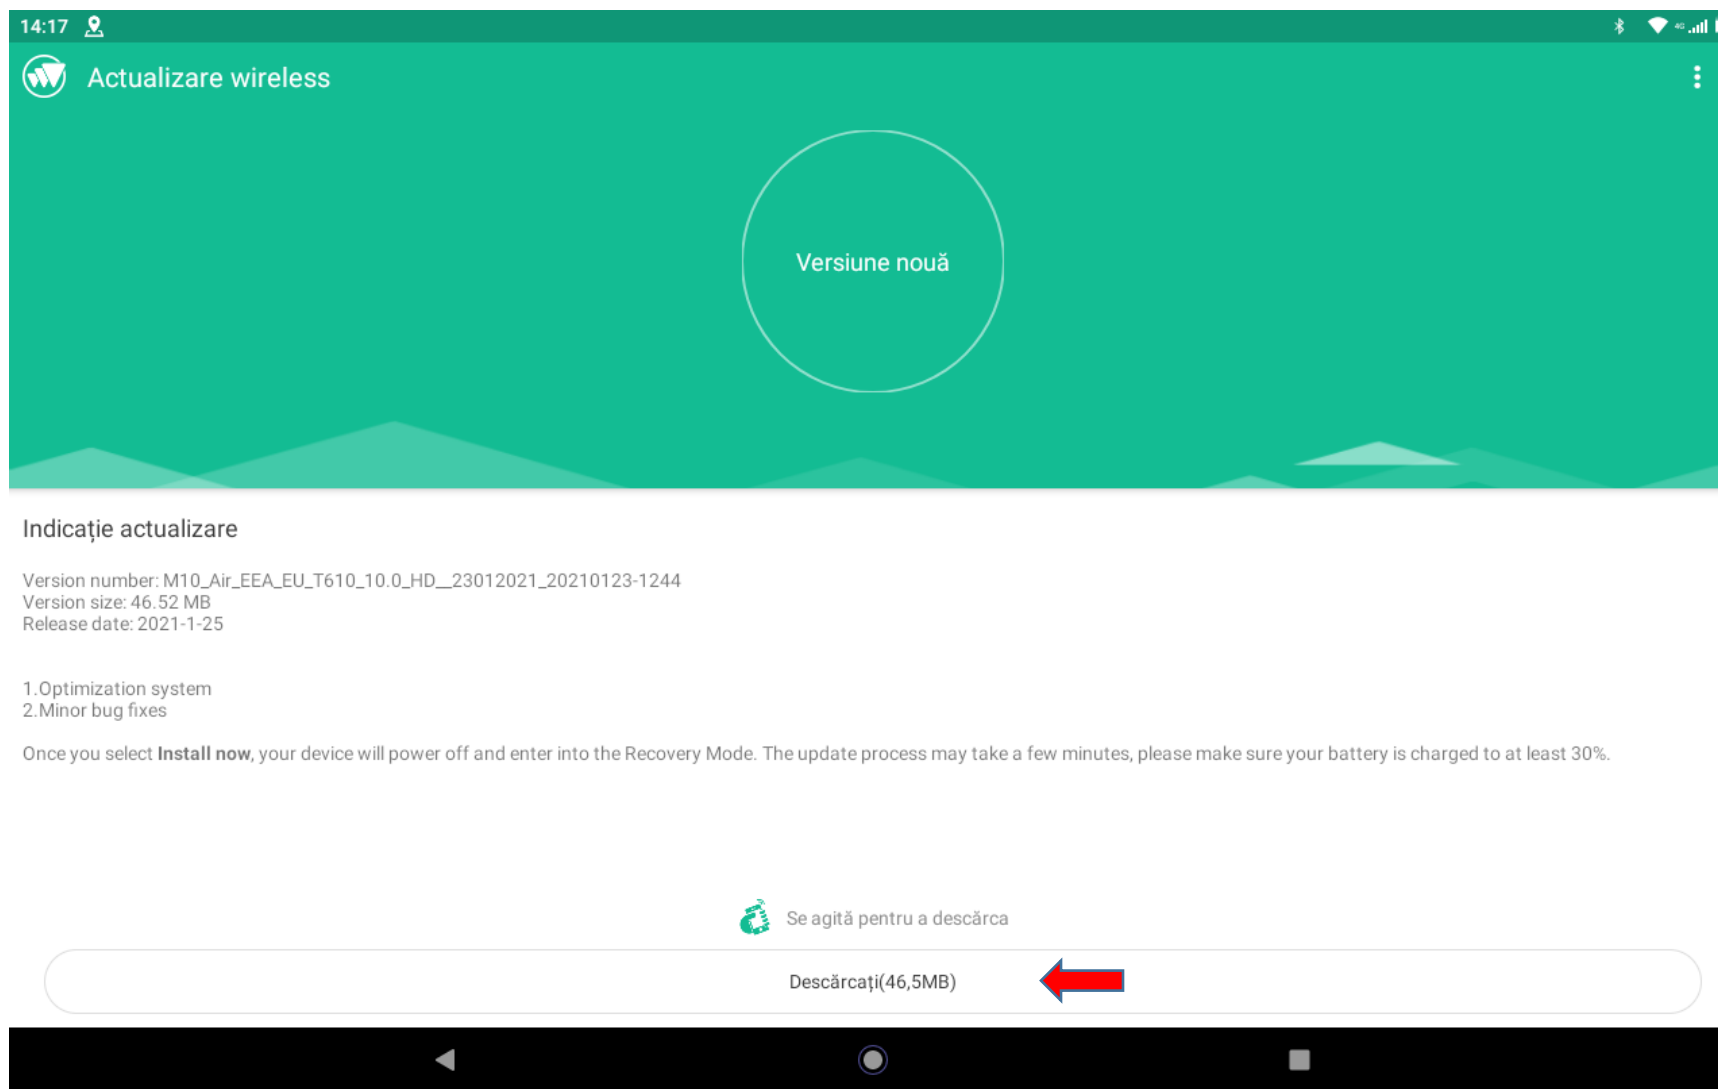

După introducerea PIN-ului si deblocarea ecranului, simbolul de notificare pentru actualizare wireless apare în colțul din dreapta sus.

Înainte de a urma pașii de mai jos, trebuie să vă asigurați că tableta este alimentată de la priză sau că nivelul bateriei este apropiat de maxim, pentru a evita întreruperea accidentală a procesului de actualizare.

Glisați în jos notificările (trageți cu degetul pe ecran din partea stângă, de sus în jos) și va apărea fereastra de mai jos.

Atingeți cu degetul zona de notificare cu mesajul „Actualizare wireless” și se va deschide fereastra cu informații despre versiunea nouă/actualizare. Se apasă pe „Descărcați”.