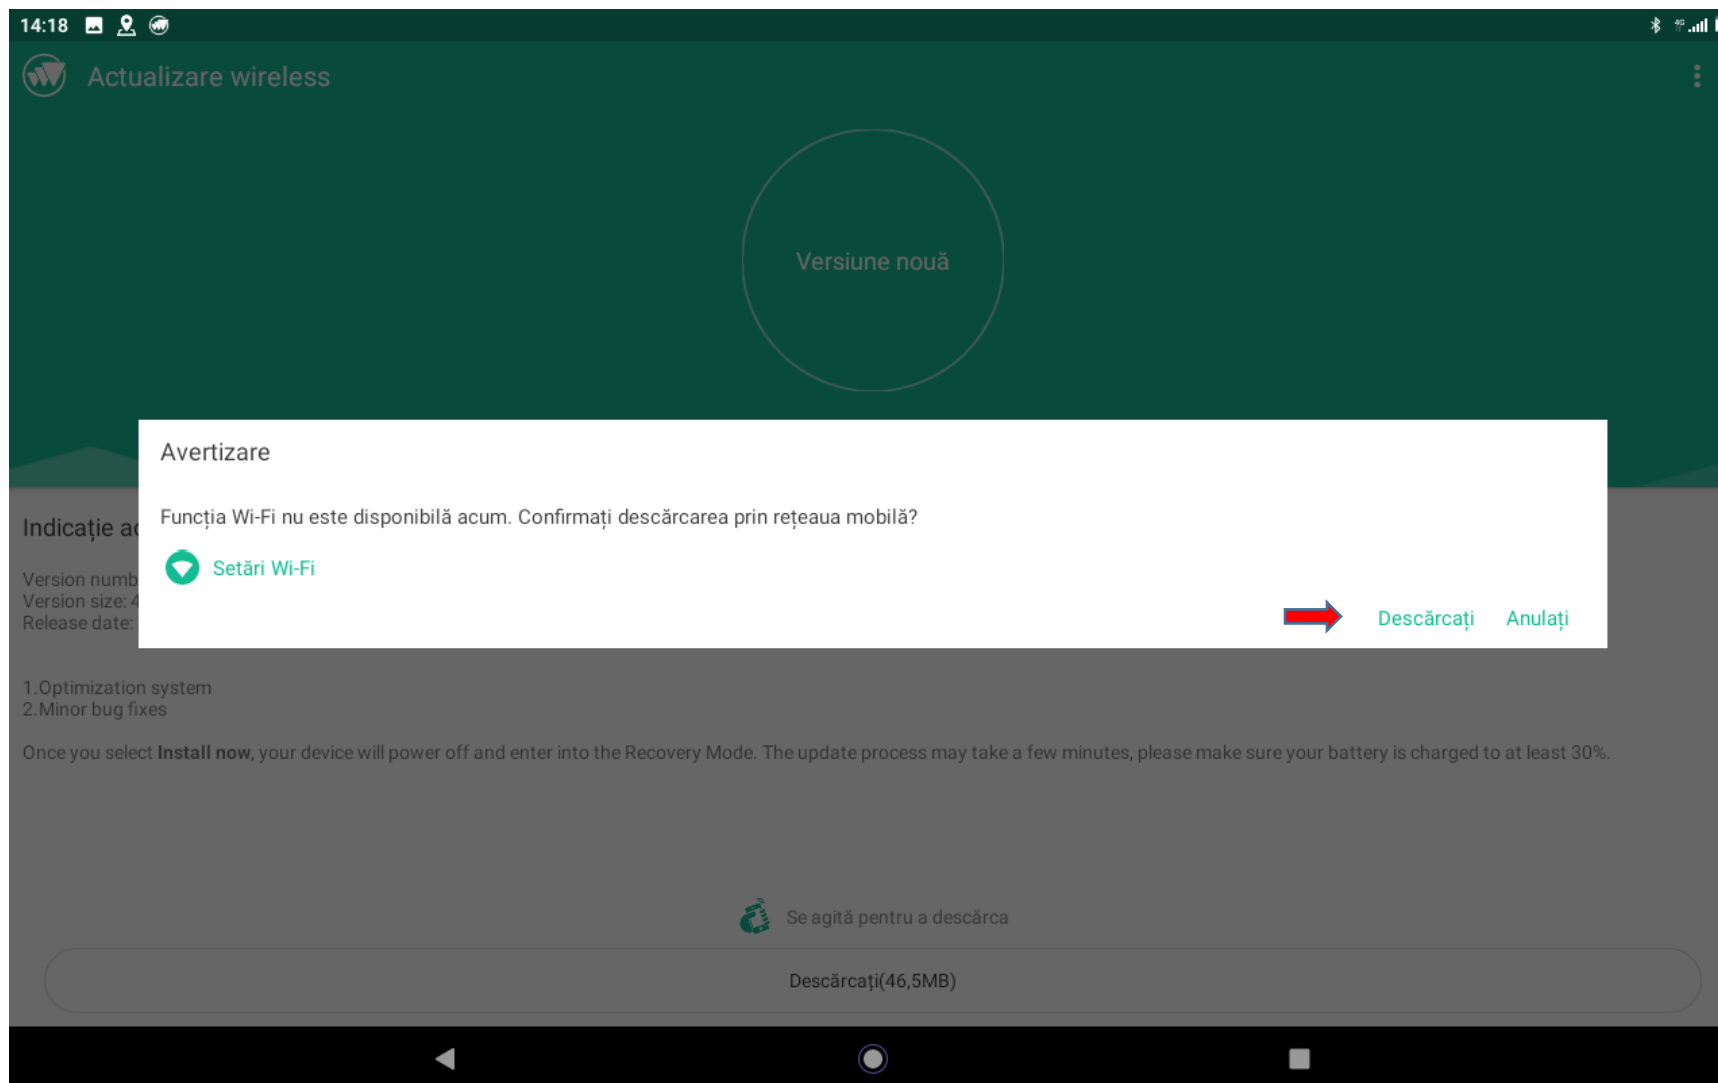

Dacă sunteți conectat la o rețea WiFi, descărcarea va începe automat, în cazul contrar, apare o fereastră de „Avertizare” unde trebuie se apasă din nou butonul „Descărcați”.

Va începe procesul de descărcare a pachetului/fișierului de actualizare.