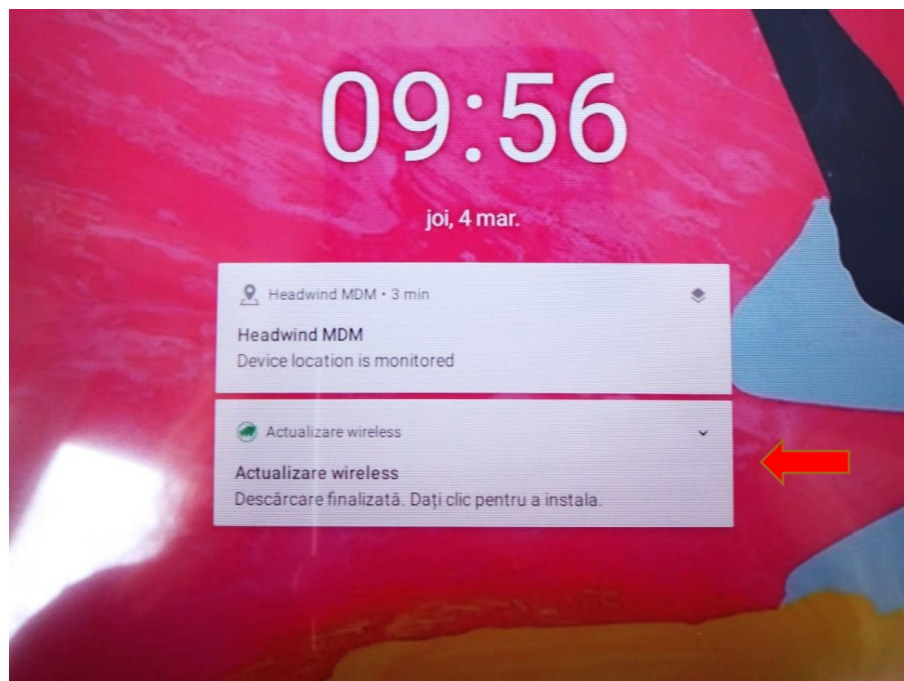

GHID ACTUALIZARE TABLETE PRITOM

Pentru tabletele PRITOM, a apărut o actualizare de firmware care rezolva problema legata de nivelul scăzut al microfonului/sunetului in aplicația Google Meet.

Notificarea privind actualizarea wireless disponibilă poate să apară pe ecran chiar la deschiderea tabletei înainte de introducerea codului PIN pentru deblocarea ecranului.

După introducerea PIN-ului si deblocarea ecranului, simbolul de notificare pentru actualizare wireless apare în colțul din dreapta sus.

Înainte de a urma pașii de mai jos, trebuie să vă asigurați că tableta este alimentată de la priză sau că nivelul bateriei este apropiat de maxim, pentru a evita întreruperea accidentală a procesului de actualizare.

Glisați în jos notificările (trageți cu degetul pe ecran din partea stângă, de sus în jos) și va apărea fereastra de mai jos.

Atingeți cu degetul zona de notificare cu mesajul „Actualizare wireless” și se va deschide fereastra cu informații despre versiunea nouă/actualizare. Se apasă pe „Descărcați”.