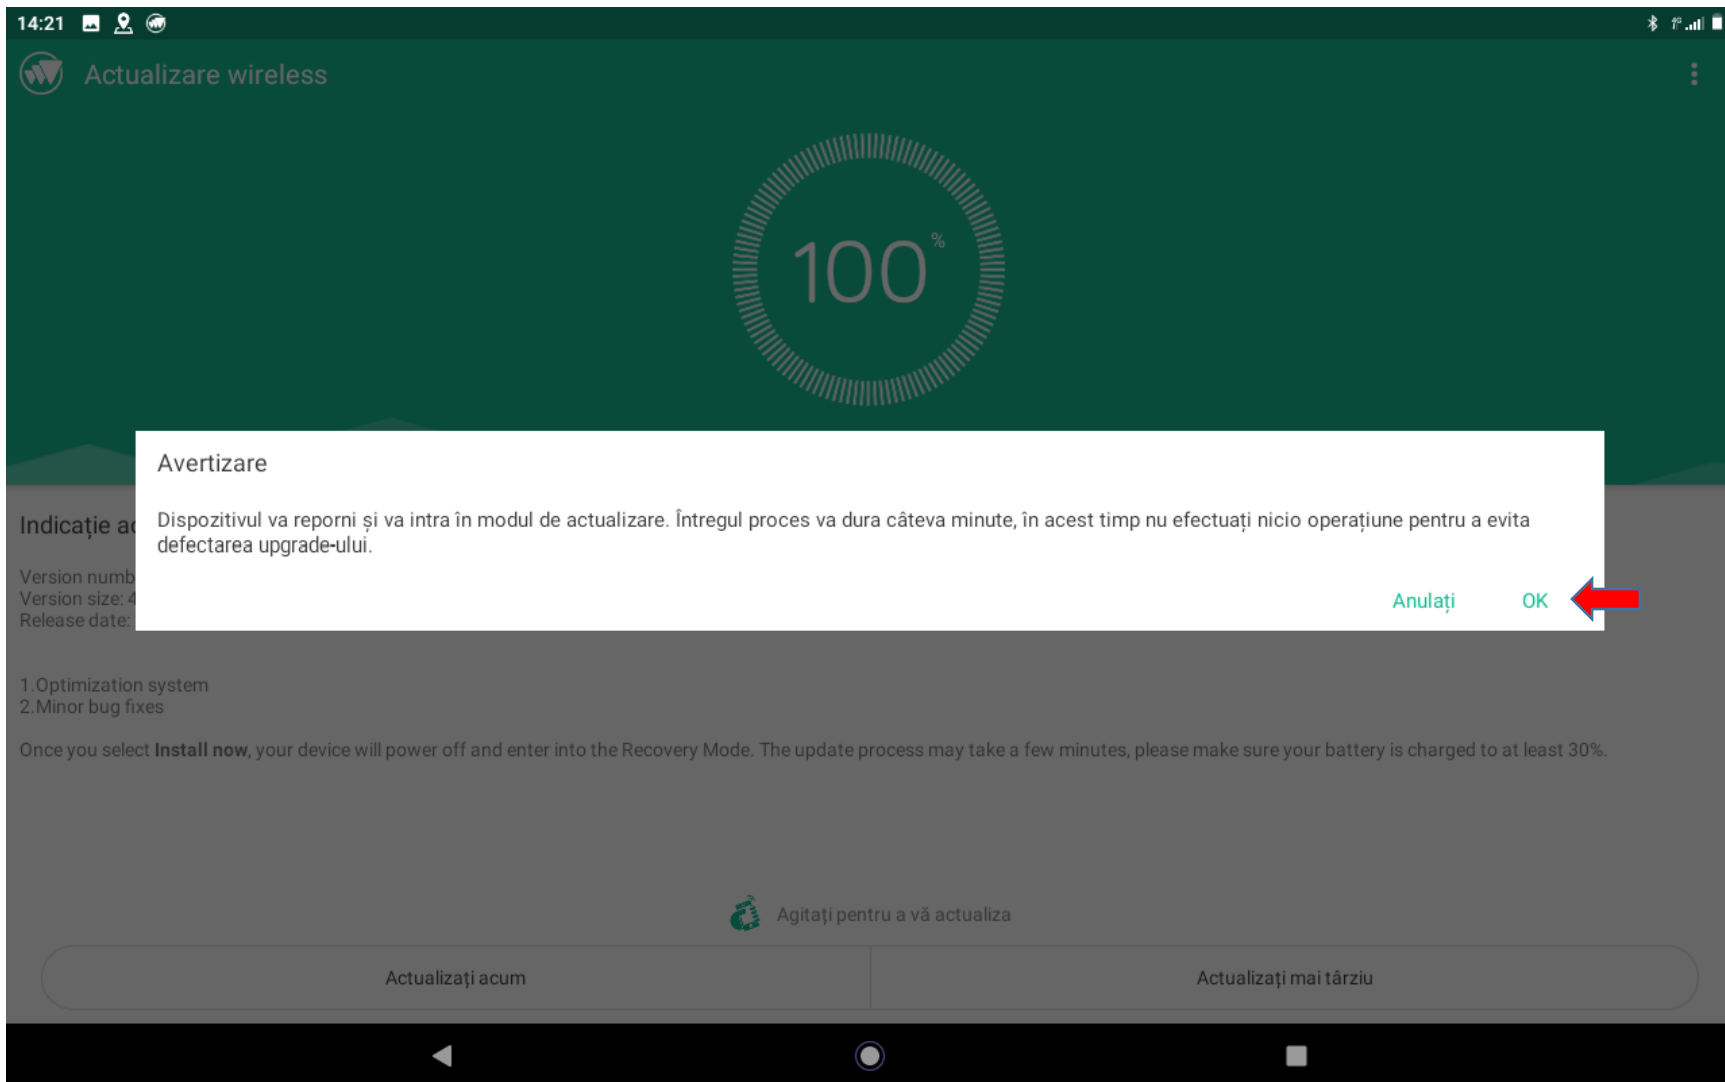

Va începe procesarea pachetului de actualizare, urmată de repornirea tabletei și instalarea actualizării. Se va aștepta până când tableta se va reporni!